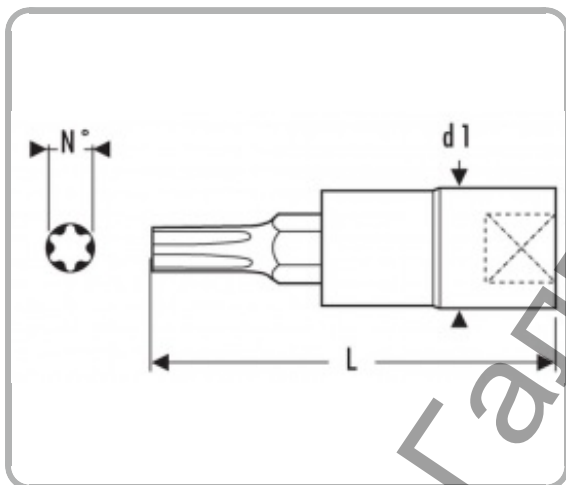

## 1/2" TORX® SCREWDRIVER BIT SOCKETS

**Description :**

- ISO 1174-1
- Chrome vanadium steel.
- High Chrome finish.

**d1 [mm] :**

22

**L [mm] :**

55

**Conditioning :**

1

**References :**

	EAN	No.	[g]
<b><u>E031918</u></b>	3258950319186	T20	58
<b><u>E031919</u></b>	3258950319193	T25	58
<b><u>E031920</u></b>	3258950319209	T27	59
<b><u>E031921</u></b>	3258950319216	T30	59
<b><u>E031922</u></b>	3258950319223	T40	62
<b><u>E031923</u></b>	3258950319230	T45	63
<b><u>E031924</u></b>	3258950319247	T50	74
<b><u>E031925</u></b>	3258950319254	T55	96